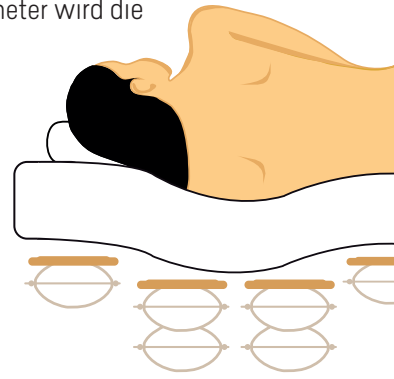

RELAX 2000

Die neue Schulterzone für das Relax 2000 Schlafsystem

Die neuentwickelte Komfort-Schulterzone des Relax 2000 Schlafsystems besteht aus Doppelfederkörper mit Führungszylinder und bietet eine zusätzliche Einsinktiefe von 70 mm. Durch die Zugbänder im oberen und unteren Federkörper können die einzelnen Elemente individuell auf die Bedürfnisse des Schlafenden angepasst werden. Die neue Schulterzone ist breitenunabhängig. Damit können auch zwei Personen – ab einer Breite von 120 cm – bequem auf dem System liegen und profitieren individuell von den Vorteilen der komfortablen Schulterabsenkung.

Verspannungen im Schulterbereich?

Die **Komfort-Schulterzone** des Relax 2000 Schlafsystems gewährleistet noch entspannteres Schlafen. Mit einer optimierten Einsinktiefe von zusätzlich 70 Millimeter wird die Wirbelsäule noch besser entlastet und wirkt so nachhaltig gegen Verspannungen im Schulterbereich. Seitenschläfer wissen die Komfort-Schulterzone des Relax 2000 Schlafsystems besonders zu schätzen.

- ✓ ideal für Seitenschläfer
- ✓ 70 Millimeter zusätzliche Einsinktiefe
- ✓ ohne Metall
- ✓ mehr Komfort

SEIT ÜBER
20 JAHREN
ERFOLGREICH
AM MARKT
20
RELAX 2000

RELAX 2000

Natürlicher Schlaf für einen nachhaltigen und gesunden Lebensstil

In einem Relax 2000 Bettsystem schlafen Sie wie auf einer Wolke schwebend. Das Herzstück des einzigartigen Systems sind die Spezialfederkörper. Diese ermöglichen eine flexible Einsinktiefe bis zu 70 Millimeter und gewährleisten damit eine perfekte Körperanpassung sowie die Entlastung der Wirbelsäule während des Schlafs. Dank der Spezialfederkörper lässt sich Ihr Relax 2000 Schlafsystem mit wenigen Handgriffen auf Ihre persönlichen Bedürfnisse und individuellen Schlafgewohnheiten einstellen; selbst eine Anpassung der Schulter- und Beckenentlastung ist rasch vorgenommen.